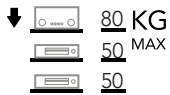

POIDS MAXIMUM