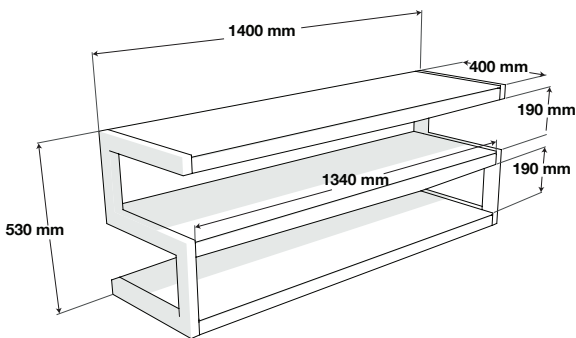

### DIMENSIONS

### DESCRIPTION

Grand classique de la gamme NorStone, le ESSE est désormais disponible en 1400 mm de long. Tendance, indémodable et connaissant un succès fulgurant, la gamme ESSE vous propose avec le ESSE 1400 un meuble d'une valeur sûre, qui revisite admirablement les basiques. Conçu dans des matériaux très solides, le ESSE 1400 supporte les écrans plats jusqu'à 140 cm de diagonale, et permet d'accueillir amplifi cateurs et autres appareils les plus lourds. Le ESSE 1400 s'intégrera parfaitement dans tous les intérieurs, des plus conventionnels aux plus contemporains.

### DIMENSIONS UTILES

Dimensions externes (L x H x P) : 1400 x 530 x 400 mm  
Étagère supérieure (L x P) : 1400 x 400 mm  
Étagère inférieure (L x P) : 1340 x 400 mm  
Hauteur entre les étagères : 190 mm

### CONDITIONNEMENT

Livré démonté avec visserie, plan et outillage nécessaires au montage  
Quantité / carton : 1  
Type : Carton brun  
Dimensions (L x H x P) : 1450 x 475 x 120 mm  
Poids brut : 39,9 kg  
Poids net : 36,8 kg