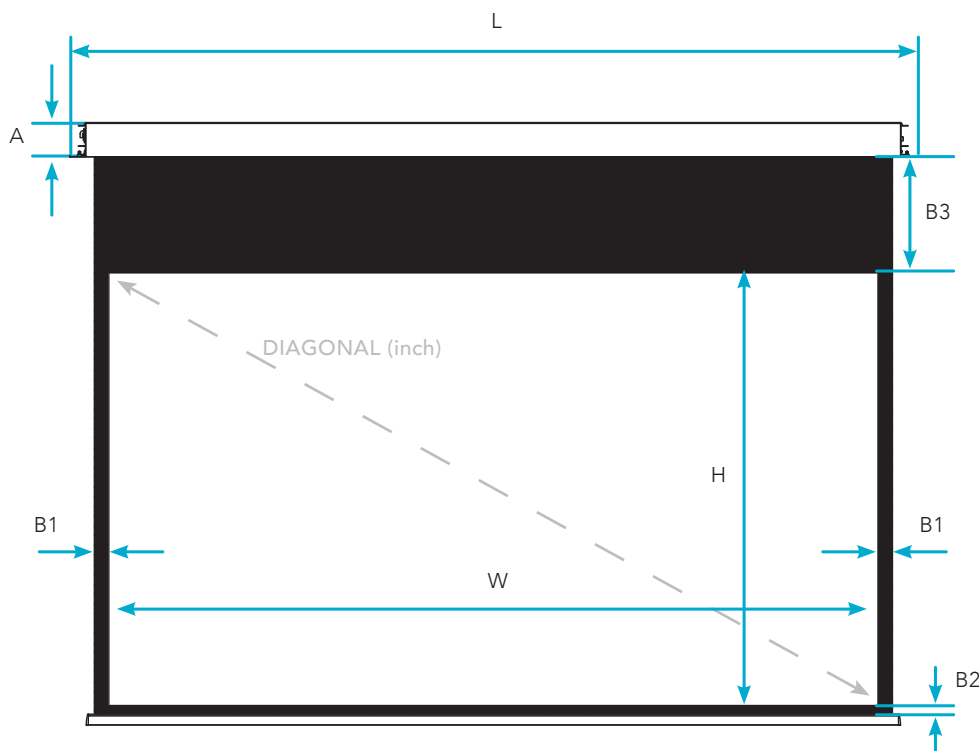

Étiquettes  
*Labels*

**DIMENSIONS**  
*DIMENSIONS*

Formats Ratios	Toiles Fabrics	REF LUMENE	Carter	Taille utile de l'image Image size W x H cm	Diagonale Diagonal (inch)	Dimensions hors-tout du carter Overall dimensions L x A x P cm	Bords noirs et Extra-drop (mm) Black borders & Extra-drop (mm)			Dimensions packaging Packaging dimensions (cm)	Poids net / brut Net / gross weight (kg)	Code EAN
							Côtés Sides (B1)	Bas Bottom (B2)	Haut Top (B3)			
4:3	BLANC MAT, BORDS NOIRS  MATT WHITE, BLACK EDGES	EMBASSY HD 150 V	B	146 x 110	72	183 x 8 x 8	30	55	80	236 x 16 x 24	11,5 / 14	3700795159347
		EMBASSY HD 170 V	B	171 x 128	84	209 x 8 x 8	50	55	80	236 x 16 x 24	11,5 / 14	3700795159354
		EMBASSY HD 200 V	B	203 x 152	100	240 x 8 x 8	50	55	80	267 x 17 x 14	12,6 / 15	3700795159361
		EMBASSY HD 240 V	B	234 x 176	115	270 x 8 x 8	47	55	80	297 x 17 x 14	14,5 / 17	3700795159378
		EMBASSY HD 270 V	A	270 x 203	130	300 x 11 x 11	50	80	80	320 x 22 x 17	20,6 / 22,3	3700795159385
		EMBASSY HD 300 V	A	305 x 229	150	334 x 11 x 11	50	80	80	360 x 22 x 17	24 / 27,9	3700795159392
16:9	BLANC MAT, BORDS NOIRS  MATT WHITE, BLACK EDGES	EMBASSY HD 150 C	B	146 x 82	66	183 x 8 x 8	30	55	700	236 x 16 x 24	11,5 / 14	3700795159408
		EMBASSY HD 170 C	B	171 x 96	77	209 x 8 x 8	50	55	700	236 x 16 x 24	11,5 / 14	3700795159415
		EMBASSY HD 200 C	B	203 x 115	92	240 x 8 x 8	50	55	500	267 x 17 x 14	12,6 / 15	3700795159422
		EMBASSY HD 240 C	B	234 x 132	106	270 x 8 x 8	47	55	500	297 x 17 x 14	14,5 / 17	3700795159439
		EMBASSY HD 270 C	A	270 x 152	122	300 x 11 x 11	50	80	300	320 x 22 x 17	22,88 / 27,25	3700795159446
		EMBASSY HD 300 C	A	305 x 172	138	334 x 11 x 11	50	80	300	360 x 22 x 17	25 / 30	3700795159453
	BLANC MAT, ENROULEMENT INVERSE  MATT WHITE, REVERSED	EMBASSY HD 150 CR	B	146 x 82	66	183 x 8 x 8	30	55	700	236 x 16 x 24	11,5 / 14	3700795160428
		EMBASSY HD 170 CR	B	171 x 96	77	209 x 8 x 8	50	55	700	236 x 16 x 24	11,5 / 14	3700795160435
		EMBASSY HD 200 CR	B	203 x 115	92	240 x 8 x 8	50	55	500	267 x 17 x 14	12,6 / 15	3700795160442
		EMBASSY HD 240 CR	B	234 x 132	106	270 x 8 x 8	47	55	500	297 x 17 x 14	14,5 / 17	3700795160459
		EMBASSY HD 270 CR	A	270 x 152	122	300 x 11 x 11	50	80	300	320 x 22 x 17	22,88 / 27,25	3700795160466
		EMBASSY HD 300 CR	A	305 x 172	138	334 x 11 x 11	50	55	300	360 x 22 x 17	25 / 30	3700795160473
16:10	BLANC MAT, BORDS NOIRS  MATT WHITE, BLACK EDGES	EMBASSY HD 150 I	B	146 x 91	68	183 x 8 x 8	30	55	600	236 x 16 x 24	11,5 / 14	3700795160299
		EMBASSY HD 170 I	B	171 x 107	80	209 x 8 x 8	50	55	600	236 x 16 x 24	11,5 / 14	3700795160305
		EMBASSY HD 200 I	B	203 x 127	94	240 x 8 x 8	50	55	500	267 x 17 x 14	12,6 / 15	3700795160312
		EMBASSY HD 240 I	B	234 x 146	108	270 x 8 x 8	50	55	400	297 x 17 x 14	14,5 / 17	3700795160329
		EMBASSY HD 270 I	A	270 x 169	125	300 x 11 x 11	50	80	300	320 x 22 x 17	22,88 / 27,25	3700795160336
		EMBASSY HD 300 I	A	305 x 191	141	334 x 11 x 11	50	80	300	360 x 22 x 17	25 / 30	3700795160343
1:1	BLANC MAT, BORDS NOIRS  MATT WHITE, BLACK EDGES	EMBASSY HD 150	B	152 x 152	84	183 x 8 x 8	25	55	80	236 x 16 x 24	11,5 / 14	3700795161173
		EMBASSY HD 170	B	178 x 178	99	212 x 8 x 8	23	55	80	236 x 16 x 24	11,5 / 14	3700795161180
		EMBASSY HD 200	B	203 x 203	113	240 x 8 x 8	50	55	80	267 x 17 x 14	12,6 / 15	3700795161197
		EMBASSY HD 240	A	234 x 234	92	270 x 11 x 11	47	55	80	297 x 17 x 14	14,5 / 17	3700795161203
2,35:1	BLANC MAT, BORDS NOIRS  MATT WHITE, BLACK EDGES	EMBASSY HD 150 P	B	146 x 62	62	183 x 8 x 8	30	55	700	236 x 16 x 24	11,5 / 14	3700795160091
		EMBASSY HD 170 P	B	171 x 73	73	209 x 8 x 8	50	55	700	236 x 16 x 24	11,5 / 14	3700795160107
		EMBASSY HD 200 P	B	203 x 86	87	240 x 8 x 8	50	55	700	267 x 17 x 14	12,6 / 15	3700795160114
		EMBASSY HD 240 P	B	234 x 100	100	270 x 8 x 8	47	55	700	297 x 17 x 14	14,5 / 17	3700795160121
		EMBASSY HD 270 P	A	270 x 115	115	300 x 11 x 11	50	80	700	320 x 22 x 17	22,88 / 27,25	3700795160138
		EMBASSY HD 300 P	A	305 x 130	130	334 x 11 x 11	50	80	700	360 x 22 x 17	25 / 30	3700795160145