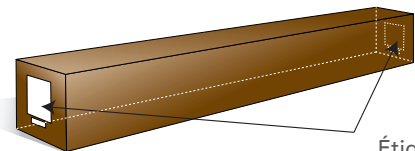

Modèles 270 et plus  
*Models 270 and above*

CONDITIONNEMENT  
*PACKAGING*

Stockage horizontal nécessaire  
*Store horizontally*

**DIMENSIONS**  
*DIMENSIONS*

Formats Ratios	Toiles Fabrics	REF LUMENE	Taille utile de l'image Image size W x H cm	Diagonale Diagonal (inch)	Dimensions hors-tout du carter Overall dimensions L x A x P cm	Bords noirs et Extra-drop (mm) Black borders & Extra-drop (mm)			Dimensions packaging Packaging dimensions (cm)	Poids net / brut Net / gross weight (kg)	Code EAN
						Côtés Sides (B1)	Bas Bottom (B2)	Haut Top (B3)			
4:3	BLANC MAT, BORDS NOIRS MATT WHITE, BLACK EDGES	MAJESTIC HD 150 V	146 x 110	72	167 x 9 x 10	30	55	80	198 x 16 x 15	9,5 / 12,4	3700795159460
		MAJESTIC HD 170 V	171 x 128	84	196 x 9 x 10	50	55	80	228 x 16 x 15	10,3 / 13,1	3700795159477
		MAJESTIC HD 200 V	203 x 152	100	228 x 9 x 10	50	55	80	259 x 16 x 15	12,4 / 15,2	3700795159484
		MAJESTIC HD 240 V	240 x 180	120	265 x 9 x 10	50	55	80	296 x 16 x 15	14,3 / 17,3	3700795159491
		MAJESTIC HD 270 V	270 x 202	133	297 x 15 x 14	50	80	80	337 x 21 x 21	21,5 / 27,2	3700795159507
		MAJESTIC HD 300 V	305 x 229	150	332 x 15 x 14	50	80	80	372 x 21 x 21	29,4 / 33,5	3700795159514
		MAJESTIC HD 350 V	362 x 272	180	389 x 15 x 14	50	80	80	429 x 21 x 21	38 / 44,8	3700795159521
		MAJESTIC HD 400 V	402 x 301	200	429 x 15 x 14	50	80	80	469 x 21 x 21	49 / 58	3700795159538
		MAJESTIC HD 450 V	N/A	N/A	N/A	N/A	N/A	N/A	N/A	3700795159545	
16:9	BLANC MAT, BORDS NOIRS MATT WHITE, BLACK EDGES	MAJESTIC HD 150 C	146 x 82	72	167 x 9 x 10	30	55	700	198 x 16 x 15	9,5 / 12,4	3700795159552
		MAJESTIC HD 170 C	171 x 96	80	196 x 9 x 10	50	55	700	228 x 16 x 15	10,3 / 13,1	3700795159569
		MAJESTIC HD 200 C	203 x 115	92	228 x 9 x 10	50	55	500	259 x 16 x 15	12,4 / 15,2	3700795159576
		MAJESTIC HD 240 C	234 x 132	106	258 x 9 x 10	47	55	500	290 x 16 x 15	14,3 / 17,3	3700795159583
		MAJESTIC HD 270 C	270 x 152	133	297 x 15 x 14	50	80	400	337 x 21 x 21	21,5 / 27,2	3700795159590
		MAJESTIC HD 300 C	305 x 172	138	332 x 15 x 14	50	80	300	372 x 21 x 21	29,4 / 33,5	3700795159606
		MAJESTIC HD 350 C	362 x 204	150	389 x 15 x 14	50	80	300	429 x 21 x 21	38 / 44,8	3700795159613
		MAJESTIC HD 400 C	399 x 224	180	426 x 15 x 14	50	80	300	466 x 21 x 21	49 / 58	3700795159620
		MAJESTIC HD 450 C	443 x 249	200	470 x 15 x 14	50	80	300	510 x 21 x 21	N/A	3700795159637
16:10	BLANC MAT, BORDS NOIRS MATT WHITE, BLACK EDGES	MAJESTIC HD 150 I	146 x 91	68	167 x 9 x 10	30	55	600	198 x 16 x 15	9,5 / 12,4	3700795161234
		MAJESTIC HD 170 I	171 x 107	92	196 x 9 x 10	50	55	600	228 x 16 x 15	10,3 / 13,1	3700795161241
		MAJESTIC HD 200 I	203 x 127	100	228 x 9 x 10	50	55	500	259 x 16 x 15	12,4 / 15,2	3700795161258
		MAJESTIC HD 240 I	234 x 146	112	258 x 9 x 10	47	55	400	290 x 16 x 15	14,3 / 17,3	3700795161265
		MAJESTIC HD 270 I	270 x 169	133	297 x 15 x 14	50	80	300	337 x 21 x 21	21,5 / 27,2	3700795161272
		MAJESTIC HD 300 I	305 x 191	150	332 x 15 x 14	50	80	300	372 x 21 x 21	29,4 / 33,5	3700795161289
		MAJESTIC HD 350 I	362 x 226	180	389 x 15 x 14	50	80	300	429 x 21 x 21	38 / 44,8	3700795161296
		MAJESTIC HD 400 I	402 x 252	200	430 x 15 x 14	50	80	300	470 x 21 x 21	49 / 58	3700795161302
		MAJESTIC HD 450 I	443 x 277	205	470 x 15 x 14	50	80	300	510 x 21 x 21	N/A	3700795161319
				MAJESTIC HD 150	152 x 152	90	172 x 9 x 10	25	55	80	203 x 16 x 15
1:1	BLANC MAT, BORDS NOIRS MATT WHITE, BLACK EDGES	MAJESTIC HD 170	178 x 178	100	198 x 9 x 10	23	55	80	228 x 16 x 15	10,3 / 13,1	3700795160206
		MAJESTIC HD 200	203 x 203	105	228 x 9 x 10	50	55	80	259 x 16 x 15	12,4 / 15,2	3700795160213
		MAJESTIC HD 240	234 x 234	115	258 x 9 x 10	47	55	80	290 x 16 x 15	14,3 / 17,3	3700795160220
		MAJESTIC HD 270	272 x 272	125	300 x 15 x 14	50	80	80	340 x 21 x 21	21,5 / 27,2	3700795160244
		MAJESTIC HD 300	304 x 304	138	332 x 15 x 14	50	80	80	372 x 21 x 21	29,4 / 33,5	3700795160251
		MAJESTIC HD 350	362 x 362	158	389 x 15 x 14	50	80	80	429 x 21 x 21	38 / 44,8	3700795160268
		MAJESTIC HD 400	390 x 390	170	417 x 15 x 14	50	80	80	462 x 21 x 21	49 / 58	3700795160275
		MAJESTIC HD 450	N/A	N/A	N/A	N/A	N/A	N/A	N/A	N/A	3700795160282
2,35:1	BLANC MAT, BORDS NOIRS MATT WHITE, BLACK EDGES	MAJESTIC HD 150 P	146 x 62	72	167 x 9 x 10	30	50	700	198 x 16 x 15	9,5 / 12,4	3700795160480
		MAJESTIC HD 170 P	171 x 73	80	196 x 9 x 10	50	50	700	228 x 16 x 15	10,3 / 13,1	3700795160497
		MAJESTIC HD 200 P	203 x 86	84	228 x 9 x 10	50	50	700	259 x 16 x 15	12,4 / 15,2	3700795160503
		MAJESTIC HD 240 P	234 x 100	100	258 x 9 x 10	47	50	700	290 x 16 x 15	14,3 / 17,3	3700795160510
		MAJESTIC HD 270 P	270 x 115	120	297 x 15 x 14	50	80	600	337 x 21 x 21	21,5 / 27,2	3700795160527
		MAJESTIC HD 300 P	305 x 130	133	332 x 15 x 14	49	80	600	372 x 21 x 21	29,4 / 33,5	3700795160534
		MAJESTIC HD 350 P	362 x 154	150	389 x 15 x 14	50	80	600	429 x 21 x 21	38 / 44,8	3700795160541
		MAJESTIC HD 400 P	402 x 171	180	429 x 15 x 14	50	80	600	469 x 21 x 21	49 / 58	3700795160558
		MAJESTIC HD 450 P	443 x 189	200	470 x 15 x 14	50	80	600	510 x 21 x 21	N/A	3700795160565