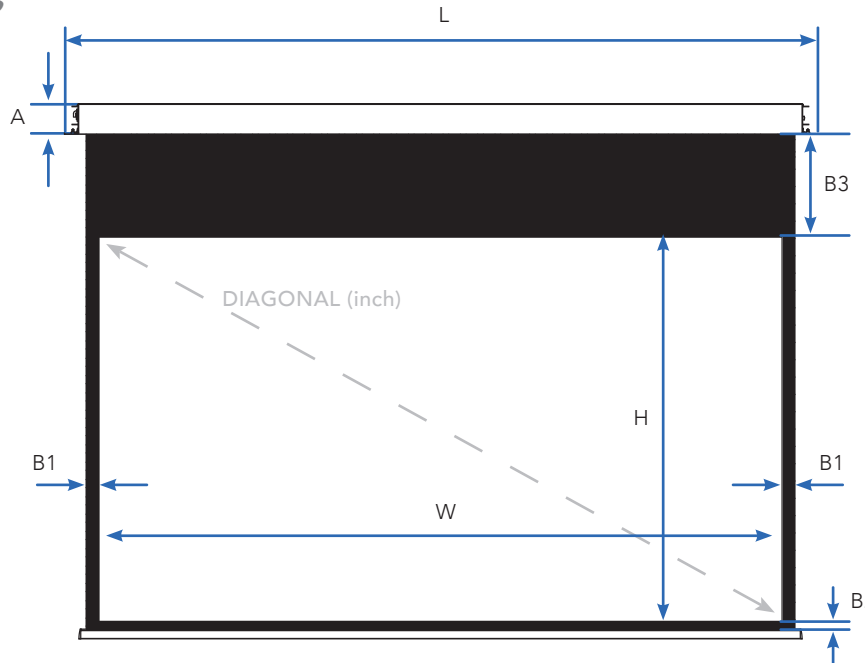

Modèles 270 et plus  
*Models 270 and above*

CONDITIONNEMENT  
*PACKAGING*

Stockage horizontal nécessaire  
*Store horizontally*

**DIMENSIONS**  
*DIMENSIONS*

Formats Ratios	Toiles Fabrics	REF LUMENE	Taille utile de l'image Image size W x H cm	Diagonale Diagonal (inch)	Dimensions hors-tout du carter Overall dimensions L x A x P cm	Bords noirs et Extra-drop (mm) Black borders & Extra-drop (mm)			Dimensions packaging Packaging dimensions (cm)	Poids net / brut Net / gross weight (kg)	Code EAN
						Côtés Sides (B1)	Bas Bottom (B2)	Haut Top (B3)			
4:3	BLANC MAT, BORDS NOIRS MATT WHITE, BLACK EDGES	MAJESTIC HD 150 V	146 x 110	72	167 x 9 x 10	30	55	80	198 x 16 x 15	9,5 / 12,4	3700795159460
		MAJESTIC HD 170 V	171 x 128	84	196 x 9 x 10	50	55	80	228 x 16 x 15	10,3 / 13,1	3700795159477
		MAJESTIC HD 200 V	203 x 152	100	228 x 9 x 10	50	55	80	259 x 16 x 15	12,4 / 15,2	3700795159484
		MAJESTIC HD 240 V	240 x 180	120	265 x 9 x 10	50	55	80	296 x 16 x 15	14,3 / 17,3	3700795159491
		MAJESTIC HD 270 V	270 x 202	133	297 x 15 x 14	50	80	80	337 x 21 x 21	21,5 / 27,2	3700795159507
		MAJESTIC HD 300 V	305 x 229	150	332 x 15 x 14	50	80	80	372 x 21 x 21	29,4 / 33,5	3700795159514
		MAJESTIC HD 350 V	362 x 272	180	389 x 15 x 14	50	80	80	429 x 21 x 21	38 / 44,8	3700795159521
		MAJESTIC HD 400 V	402 x 301	200	429 x 15 x 14	50	80	80	469 x 21 x 21	49 / 58	3700795159538
		MAJESTIC HD 450 V	N/A	N/A	N/A	N/A	N/A	N/A	N/A	3700795159545	
16:9	BLANC MAT, BORDS NOIRS MATT WHITE, BLACK EDGES	MAJESTIC HD 150 C	146 x 82	72	167 x 9 x 10	30	55	700	198 x 16 x 15	9,5 / 12,4	3700795159552
		MAJESTIC HD 170 C	171 x 96	80	196 x 9 x 10	50	55	700	228 x 16 x 15	10,3 / 13,1	3700795159569
		MAJESTIC HD 200 C	203 x 115	92	228 x 9 x 10	50	55	500	259 x 16 x 15	12,4 / 15,2	3700795159576
		MAJESTIC HD 240 C	234 x 132	106	258 x 9 x 10	47	55	500	290 x 16 x 15	14,3 / 17,3	3700795159583
		MAJESTIC HD 270 C	270 x 152	133	297 x 15 x 14	50	80	400	337 x 21 x 21	21,5 / 27,2	3700795159590
		MAJESTIC HD 300 C	305 x 172	138	332 x 15 x 14	50	80	300	372 x 21 x 21	29,4 / 33,5	3700795159606
		MAJESTIC HD 350 C	362 x 204	150	389 x 15 x 14	50	80	300	429 x 21 x 21	38 / 44,8	3700795159613
		MAJESTIC HD 400 C	399 x 224	180	426 x 15 x 14	50	80	300	466 x 21 x 21	49 / 58	3700795159620
		MAJESTIC HD 450 C	443 x 249	200	470 x 15 x 14	50	80	300	510 x 21 x 21	N/A	3700795159637
16:10	BLANC MAT, BORDS NOIRS MATT WHITE, BLACK EDGES	MAJESTIC HD 150 I	146 x 91	68	167 x 9 x 10	30	55	600	198 x 16 x 15	9,5 / 12,4	3700795161234
		MAJESTIC HD 170 I	171 x 107	92	196 x 9 x 10	50	55	600	228 x 16 x 15	10,3 / 13,1	3700795161241
		MAJESTIC HD 200 I	203 x 127	100	228 x 9 x 10	50	55	500	259 x 16 x 15	12,4 / 15,2	3700795161258
		MAJESTIC HD 240 I	234 x 146	112	258 x 9 x 10	47	55	400	290 x 16 x 15	14,3 / 17,3	3700795161265
		MAJESTIC HD 270 I	270 x 169	133	297 x 15 x 14	50	80	300	337 x 21 x 21	21,5 / 27,2	3700795161272
		MAJESTIC HD 300 I	305 x 191	150	332 x 15 x 14	50	80	300	372 x 21 x 21	29,4 / 33,5	3700795161289
		MAJESTIC HD 350 I	362 x 226	180	389 x 15 x 14	50	80	300	429 x 21 x 21	38 / 44,8	3700795161296
		MAJESTIC HD 400 I	402 x 252	200	430 x 15 x 14	50	80	300	470 x 21 x 21	49 / 58	3700795161302
		MAJESTIC HD 450 I	443 x 277	205	470 x 15 x 14	50	80	300	510 x 21 x 21	N/A	3700795161319
				MAJESTIC HD 150	152 x 152	90	172 x 9 x 10	25	55	80	203 x 16 x 15
1:1	BLANC MAT, BORDS NOIRS MATT WHITE, BLACK EDGES	MAJESTIC HD 170	178 x 178	100	198 x 9 x 10	23	55	80	228 x 16 x 15	10,3 / 13,1	3700795160206
		MAJESTIC HD 200	203 x 203	105	228 x 9 x 10	50	55	80	259 x 16 x 15	12,4 / 15,2	3700795160213
		MAJESTIC HD 240	234 x 234	115	258 x 9 x 10	47	55	80	290 x 16 x 15	14,3 / 17,3	3700795160220
		MAJESTIC HD 270	272 x 272	125	300 x 15 x 14	50	80	80	340 x 21 x 21	21,5 / 27,2	3700795160244
		MAJESTIC HD 300	304 x 304	138	332 x 15 x 14	50	80	80	372 x 21 x 21	29,4 / 33,5	3700795160251
		MAJESTIC HD 350	362 x 362	158	389 x 15 x 14	50	80	80	429 x 21 x 21	38 / 44,8	3700795160268
		MAJESTIC HD 400	390 x 390	170	417 x 15 x 14	50	80	80	462 x 21 x 21	49 / 58	3700795160275
		MAJESTIC HD 450	N/A	N/A	N/A	N/A	N/A	N/A	N/A	N/A	3700795160282
2,35:1	BLANC MAT, BORDS NOIRS MATT WHITE, BLACK EDGES	MAJESTIC HD 150 P	146 x 62	72	167 x 9 x 10	30	50	700	198 x 16 x 15	9,5 / 12,4	3700795160480
		MAJESTIC HD 170 P	171 x 73	80	196 x 9 x 10	50	50	700	228 x 16 x 15	10,3 / 13,1	3700795160497
		MAJESTIC HD 200 P	203 x 86	84	228 x 9 x 10	50	50	700	259 x 16 x 15	12,4 / 15,2	3700795160503
		MAJESTIC HD 240 P	234 x 100	100	258 x 9 x 10	47	50	700	290 x 16 x 15	14,3 / 17,3	3700795160510
		MAJESTIC HD 270 P	270 x 115	120	297 x 15 x 14	50	80	600	337 x 21 x 21	21,5 / 27,2	3700795160527
		MAJESTIC HD 300 P	305 x 130	133	332 x 15 x 14	49	80	600	372 x 21 x 21	29,4 / 33,5	3700795160534
		MAJESTIC HD 350 P	362 x 154	150	389 x 15 x 14	50	80	600	429 x 21 x 21	38 / 44,8	3700795160541
		MAJESTIC HD 400 P	402 x 171	180	429 x 15 x 14	50	80	600	469 x 21 x 21	49 / 58	3700795160558
		MAJESTIC HD 450 P	443 x 189	200	470 x 15 x 14	50	80	600	510 x 21 x 21	N/A	3700795160565