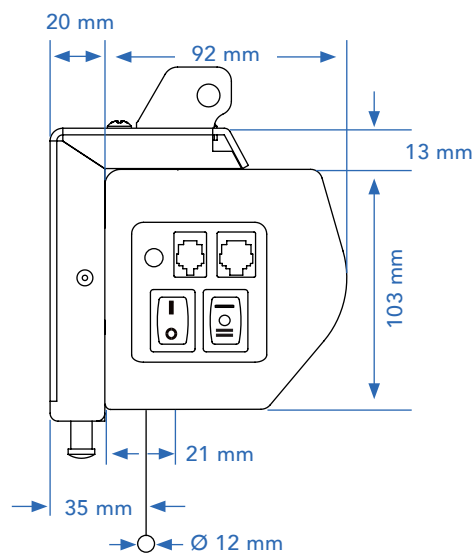

Modèles 270 et plus  
*Models 270 and above*

CONDITIONNEMENT  
*PACKAGING*

Stockage horizontal nécessaire  
*Store horizontally*

**DIMENSIONS**  
*DIMENSIONS*

Formats Ratios	Toiles Fabrics	REF LUMENE	Taille utile de l'image Image size W x H cm	Diagonale Diagonal (inch)	Dimensions hors-tout du carter Overall dimensions L x A x P cm	Bords noirs et Extra-drop (mm) Black borders & Extra-drop (mm)			Dimensions packaging Packaging dimensions (cm)	Poids net / brut Net / gross weight (kg)	Code EAN
						Côtés Sides (B1)	Bas Bottom (B2)	Haut Top (B3)			
4:3	BLANC MAT, BORDS NOIRS MATT WHITE, BLACK EDGES	MAJESTIC HD 150 V	146 x 110	72	167 x 9 x 10	30	55	80	198 x 16 x 15	9,5 / 12,4	3700795159460
		MAJESTIC HD 170 V	171 x 128	84	196 x 9 x 10	50	55	80	228 x 16 x 15	10,3 / 13,1	3700795159477
		MAJESTIC HD 200 V	203 x 152	100	228 x 9 x 10	50	55	80	259 x 16 x 15	12,4 / 15,2	3700795159484
		MAJESTIC HD 240 V	240 x 180	120	265 x 9 x 10	50	55	80	296 x 16 x 15	14,3 / 17,3	3700795159491
		MAJESTIC HD 270 V	270 x 202	133	297 x 15 x 14	50	80	80	337 x 21 x 21	21,5 / 27,2	3700795159507
		MAJESTIC HD 300 V	305 x 229	150	332 x 15 x 14	50	80	80	372 x 21 x 21	29,4 / 33,5	3700795159514
		MAJESTIC HD 350 V	362 x 272	180	389 x 15 x 14	50	80	80	429 x 21 x 21	38 / 44,8	3700795159521
		MAJESTIC HD 400 V	402 x 301	200	429 x 15 x 14	50	80	80	469 x 21 x 21	49 / 58	3700795159538
		MAJESTIC HD 450 V	N/A	N/A	N/A	N/A	N/A	N/A	N/A	3700795159545	
16:9	BLANC MAT, BORDS NOIRS MATT WHITE, BLACK EDGES	MAJESTIC HD 150 C	146 x 82	72	167 x 9 x 10	30	55	700	198 x 16 x 15	9,5 / 12,4	3700795159552
		MAJESTIC HD 170 C	171 x 96	80	196 x 9 x 10	50	55	700	228 x 16 x 15	10,3 / 13,1	3700795159569
		MAJESTIC HD 200 C	203 x 115	92	228 x 9 x 10	50	55	500	259 x 16 x 15	12,4 / 15,2	3700795159576
		MAJESTIC HD 240 C	234 x 132	106	258 x 9 x 10	47	55	500	290 x 16 x 15	14,3 / 17,3	3700795159583
		MAJESTIC HD 270 C	270 x 152	133	297 x 15 x 14	50	80	400	337 x 21 x 21	21,5 / 27,2	3700795159590
		MAJESTIC HD 300 C	305 x 172	138	332 x 15 x 14	50	80	300	372 x 21 x 21	29,4 / 33,5	3700795159606
		MAJESTIC HD 350 C	362 x 204	150	389 x 15 x 14	50	80	300	429 x 21 x 21	38 / 44,8	3700795159613
		MAJESTIC HD 400 C	399 x 224	180	426 x 15 x 14	50	80	300	466 x 21 x 21	49 / 58	3700795159620
		MAJESTIC HD 450 C	443 x 249	200	470 x 15 x 14	50	80	300	510 x 21 x 21	N/A	3700795159637
16:10	BLANC MAT, BORDS NOIRS MATT WHITE, BLACK EDGES	MAJESTIC HD 150 I	146 x 91	68	167 x 9 x 10	30	55	600	198 x 16 x 15	9,5 / 12,4	3700795161234
		MAJESTIC HD 170 I	171 x 107	92	196 x 9 x 10	50	55	600	228 x 16 x 15	10,3 / 13,1	3700795161241
		MAJESTIC HD 200 I	203 x 127	100	228 x 9 x 10	50	55	500	259 x 16 x 15	12,4 / 15,2	3700795161258
		MAJESTIC HD 240 I	234 x 146	112	258 x 9 x 10	47	55	400	290 x 16 x 15	14,3 / 17,3	3700795161265
		MAJESTIC HD 270 I	270 x 169	133	297 x 15 x 14	50	80	300	337 x 21 x 21	21,5 / 27,2	3700795161272
		MAJESTIC HD 300 I	305 x 191	150	332 x 15 x 14	50	80	300	372 x 21 x 21	29,4 / 33,5	3700795161289
		MAJESTIC HD 350 I	362 x 226	180	389 x 15 x 14	50	80	300	429 x 21 x 21	38 / 44,8	3700795161296
		MAJESTIC HD 400 I	402 x 252	200	430 x 15 x 14	50	80	300	470 x 21 x 21	49 / 58	3700795161302
		MAJESTIC HD 450 I	443 x 277	205	470 x 15 x 14	50	80	300	510 x 21 x 21	N/A	3700795161319
				MAJESTIC HD 150	152 x 152	90	172 x 9 x 10	25	55	80	203 x 16 x 15
1:1	BLANC MAT, BORDS NOIRS MATT WHITE, BLACK EDGES	MAJESTIC HD 170	178 x 178	100	198 x 9 x 10	23	55	80	228 x 16 x 15	10,3 / 13,1	3700795160206
		MAJESTIC HD 200	203 x 203	105	228 x 9 x 10	50	55	80	259 x 16 x 15	12,4 / 15,2	3700795160213
		MAJESTIC HD 240	234 x 234	115	258 x 9 x 10	47	55	80	290 x 16 x 15	14,3 / 17,3	3700795160220
		MAJESTIC HD 270	272 x 272	125	300 x 15 x 14	50	80	80	340 x 21 x 21	21,5 / 27,2	3700795160244
		MAJESTIC HD 300	304 x 304	138	332 x 15 x 14	50	80	80	372 x 21 x 21	29,4 / 33,5	3700795160251
		MAJESTIC HD 350	362 x 362	158	389 x 15 x 14	50	80	80	429 x 21 x 21	38 / 44,8	3700795160268
		MAJESTIC HD 400	390 x 390	170	417 x 15 x 14	50	80	80	462 x 21 x 21	49 / 58	3700795160275
		MAJESTIC HD 450	N/A	N/A	N/A	N/A	N/A	N/A	N/A	N/A	3700795160282
2,35:1	BLANC MAT, BORDS NOIRS MATT WHITE, BLACK EDGES	MAJESTIC HD 150 P	146 x 62	72	167 x 9 x 10	30	50	700	198 x 16 x 15	9,5 / 12,4	3700795160480
		MAJESTIC HD 170 P	171 x 73	80	196 x 9 x 10	50	50	700	228 x 16 x 15	10,3 / 13,1	3700795160497
		MAJESTIC HD 200 P	203 x 86	84	228 x 9 x 10	50	50	700	259 x 16 x 15	12,4 / 15,2	3700795160503
		MAJESTIC HD 240 P	234 x 100	100	258 x 9 x 10	47	50	700	290 x 16 x 15	14,3 / 17,3	3700795160510
		MAJESTIC HD 270 P	270 x 115	120	297 x 15 x 14	50	80	600	337 x 21 x 21	21,5 / 27,2	3700795160527
		MAJESTIC HD 300 P	305 x 130	133	332 x 15 x 14	49	80	600	372 x 21 x 21	29,4 / 33,5	3700795160534
		MAJESTIC HD 350 P	362 x 154	150	389 x 15 x 14	50	80	600	429 x 21 x 21	38 / 44,8	3700795160541
		MAJESTIC HD 400 P	402 x 171	180	429 x 15 x 14	50	80	600	469 x 21 x 21	49 / 58	3700795160558
		MAJESTIC HD 450 P	443 x 189	200	470 x 15 x 14	50	80	600	510 x 21 x 21	N/A	3700795160565