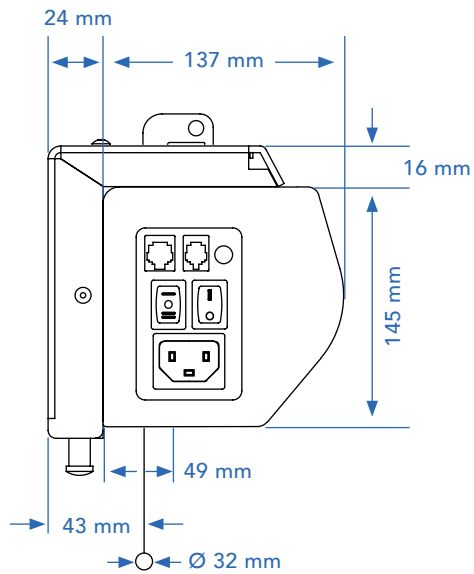

Modèles 270 et plus  
*Models 270 and above*

CONDITIONNEMENT  
*PACKAGING*

Stockage horizontal nécessaire  
*Store horizontally*

**DIMENSIONS**  
*DIMENSIONS*

Formats Ratios	Toiles Fabrics	REF LUMENE	Taille utile de l'image Image size W x H cm	Diagonale Diagonal (inch)	Dimensions hors-tout du carter Overall dimensions L x A x P cm	Bords noirs et Extra-drop (mm) Black borders & Extra-drop (mm)			Dimensions packaging Packaging dimensions (cm)	Poids net / brut Net / gross weight (kg)	Code EAN
						Côtés Sides (B1)	Bas Bottom (B2)	Haut Top (B3)			
4:3	BLANC MAT, BORDS NOIRS MATT WHITE, BLACK EDGES	MAJESTIC HD 150 V	146 x 110	72	167 x 9 x 10	30	55	80	198 x 16 x 15	9,5 / 12,4	3700795159460
		MAJESTIC HD 170 V	171 x 128	84	196 x 9 x 10	50	55	80	228 x 16 x 15	10,3 / 13,1	3700795159477
		MAJESTIC HD 200 V	203 x 152	100	228 x 9 x 10	50	55	80	259 x 16 x 15	12,4 / 15,2	3700795159484
		MAJESTIC HD 240 V	240 x 180	120	265 x 9 x 10	50	55	80	296 x 16 x 15	14,3 / 17,3	3700795159491
		MAJESTIC HD 270 V	270 x 202	133	297 x 15 x 14	50	80	80	337 x 21 x 21	21,5 / 27,2	3700795159507
		MAJESTIC HD 300 V	305 x 229	150	332 x 15 x 14	50	80	80	372 x 21 x 21	29,4 / 33,5	3700795159514
		MAJESTIC HD 350 V	362 x 272	180	389 x 15 x 14	50	80	80	429 x 21 x 21	38 / 44,8	3700795159521
		MAJESTIC HD 400 V	402 x 301	200	429 x 15 x 14	50	80	80	469 x 21 x 21	49 / 58	3700795159538
		MAJESTIC HD 450 V	N/A	N/A	N/A	N/A	N/A	N/A	N/A	3700795159545	
16:9	BLANC MAT, BORDS NOIRS MATT WHITE, BLACK EDGES	MAJESTIC HD 150 C	146 x 82	72	167 x 9 x 10	30	55	700	198 x 16 x 15	9,5 / 12,4	3700795159552
		MAJESTIC HD 170 C	171 x 96	80	196 x 9 x 10	50	55	700	228 x 16 x 15	10,3 / 13,1	3700795159569
		MAJESTIC HD 200 C	203 x 115	92	228 x 9 x 10	50	55	500	259 x 16 x 15	12,4 / 15,2	3700795159576
		MAJESTIC HD 240 C	234 x 132	106	258 x 9 x 10	47	55	500	290 x 16 x 15	14,3 / 17,3	3700795159583
		MAJESTIC HD 270 C	270 x 152	133	297 x 15 x 14	50	80	400	337 x 21 x 21	21,5 / 27,2	3700795159590
		MAJESTIC HD 300 C	305 x 172	138	332 x 15 x 14	50	80	300	372 x 21 x 21	29,4 / 33,5	3700795159606
		MAJESTIC HD 350 C	362 x 204	150	389 x 15 x 14	50	80	300	429 x 21 x 21	38 / 44,8	3700795159613
		MAJESTIC HD 400 C	399 x 224	180	426 x 15 x 14	50	80	300	466 x 21 x 21	49 / 58	3700795159620
		MAJESTIC HD 450 C	443 x 249	200	470 x 15 x 14	50	80	300	510 x 21 x 21	N/A	3700795159637
16:10	BLANC MAT, BORDS NOIRS MATT WHITE, BLACK EDGES	MAJESTIC HD 150 I	146 x 91	68	167 x 9 x 10	30	55	600	198 x 16 x 15	9,5 / 12,4	3700795161234
		MAJESTIC HD 170 I	171 x 107	92	196 x 9 x 10	50	55	600	228 x 16 x 15	10,3 / 13,1	3700795161241
		MAJESTIC HD 200 I	203 x 127	100	228 x 9 x 10	50	55	500	259 x 16 x 15	12,4 / 15,2	3700795161258
		MAJESTIC HD 240 I	234 x 146	112	258 x 9 x 10	47	55	400	290 x 16 x 15	14,3 / 17,3	3700795161265
		MAJESTIC HD 270 I	270 x 169	133	297 x 15 x 14	50	80	300	337 x 21 x 21	21,5 / 27,2	3700795161272
		MAJESTIC HD 300 I	305 x 191	150	332 x 15 x 14	50	80	300	372 x 21 x 21	29,4 / 33,5	3700795161289
		MAJESTIC HD 350 I	362 x 226	180	389 x 15 x 14	50	80	300	429 x 21 x 21	38 / 44,8	3700795161296
		MAJESTIC HD 400 I	402 x 252	200	430 x 15 x 14	50	80	300	470 x 21 x 21	49 / 58	3700795161302
		MAJESTIC HD 450 I	443 x 277	205	470 x 15 x 14	50	80	300	510 x 21 x 21	N/A	3700795161319
				MAJESTIC HD 150	152 x 152	90	172 x 9 x 10	25	55	80	203 x 16 x 15
1:1	BLANC MAT, BORDS NOIRS MATT WHITE, BLACK EDGES	MAJESTIC HD 170	178 x 178	100	198 x 9 x 10	23	55	80	228 x 16 x 15	10,3 / 13,1	3700795160206
		MAJESTIC HD 200	203 x 203	105	228 x 9 x 10	50	55	80	259 x 16 x 15	12,4 / 15,2	3700795160213
		MAJESTIC HD 240	234 x 234	115	258 x 9 x 10	47	55	80	290 x 16 x 15	14,3 / 17,3	3700795160220
		MAJESTIC HD 270	272 x 272	125	300 x 15 x 14	50	80	80	340 x 21 x 21	21,5 / 27,2	3700795160244
		MAJESTIC HD 300	304 x 304	138	332 x 15 x 14	50	80	80	372 x 21 x 21	29,4 / 33,5	3700795160251
		MAJESTIC HD 350	362 x 362	158	389 x 15 x 14	50	80	80	429 x 21 x 21	38 / 44,8	3700795160268
		MAJESTIC HD 400	390 x 390	170	417 x 15 x 14	50	80	80	462 x 21 x 21	49 / 58	3700795160275
		MAJESTIC HD 450	N/A	N/A	N/A	N/A	N/A	N/A	N/A	N/A	3700795160282
2,35:1	BLANC MAT, BORDS NOIRS MATT WHITE, BLACK EDGES	MAJESTIC HD 150 P	146 x 62	72	167 x 9 x 10	30	50	700	198 x 16 x 15	9,5 / 12,4	3700795160480
		MAJESTIC HD 170 P	171 x 73	80	196 x 9 x 10	50	50	700	228 x 16 x 15	10,3 / 13,1	3700795160497
		MAJESTIC HD 200 P	203 x 86	84	228 x 9 x 10	50	50	700	259 x 16 x 15	12,4 / 15,2	3700795160503
		MAJESTIC HD 240 P	234 x 100	100	258 x 9 x 10	47	50	700	290 x 16 x 15	14,3 / 17,3	3700795160510
		MAJESTIC HD 270 P	270 x 115	120	297 x 15 x 14	50	80	600	337 x 21 x 21	21,5 / 27,2	3700795160527
		MAJESTIC HD 300 P	305 x 130	133	332 x 15 x 14	49	80	600	372 x 21 x 21	29,4 / 33,5	3700795160534
		MAJESTIC HD 350 P	362 x 154	150	389 x 15 x 14	50	80	600	429 x 21 x 21	38 / 44,8	3700795160541
		MAJESTIC HD 400 P	402 x 171	180	429 x 15 x 14	50	80	600	469 x 21 x 21	49 / 58	3700795160558
		MAJESTIC HD 450 P	443 x 189	200	470 x 15 x 14	50	80	600	510 x 21 x 21	N/A	3700795160565