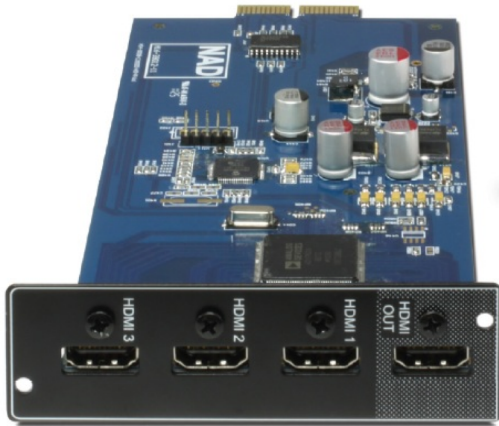

Produktinformation MDC Module für C 390DD

DD HDMI-1 HDMI-Modul

DD AP-1 Analog- und Phono-Modul

DD HDMI-1 HDMI-Modul

- 3 HDMI-Eingänge (nur Stereo, kein Surround Decoding)
- 1 HDMI-Ausgang (zum Durchschleifen von Video-Signalen)
- Volle 3D Video Unterstützung
- Video-Auflösung bis zu 1080p/60
- Audio-Auflösung bis 24 Bit/192 kHz
- 249,00 Euro UVP

DD AP-1 Analog- und Phono-Modul

- 1 symmetrischer Eingang (XLR)
- 1 Hochpegeleingang Cinch
- MM/MC Phono Eingang (digitaler RIAA EQ)
- 24 Bit/192 kHz A/D Wandler
- 299,00 Euro UVP

Technische Änderungen und Irrtümer vorbehalten.