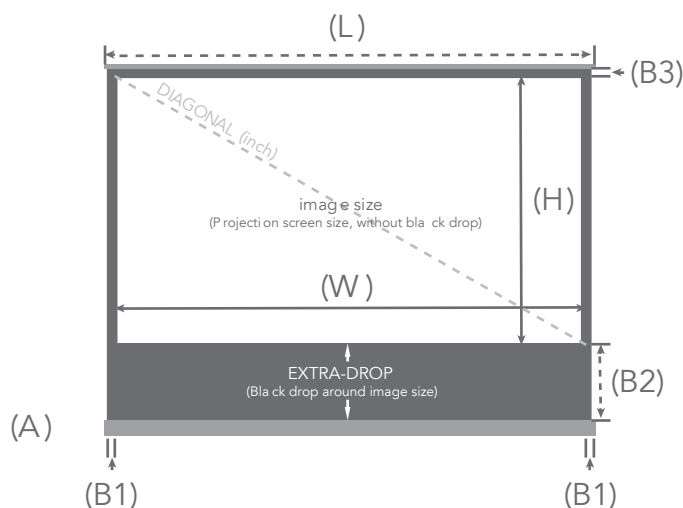

Vue de profil

Système de verrouillage sécurisé breveté

Hauteur réglable par molette

Housse de transport en option

CONDITIONNEMENT

Stockage horizontal nécessaire

Étiquettes

Formats	Toiles	REF LUMENE	Taille utile de l'image W x H cm	Diagonale (inch)	Dimensions hors-tout du carter L x A x P cm	Bords noirs et Extra-drop (mm)			Dimensions packaging (cm)	Poids net / brut (kg)	Code EAN
						Côtés (B1)	Bas (B2)	Haut (B3)			
4:3	BLANC MAT, BORDS NOIRS	PARADISE 130 V	122 x 91	60	138 x 30 x 10	35	700	25	148 x 15 x 19	4,6 / 6,1	3760108800885
		PARADISE 150 V	146 x 109	72	162 x 30 x 10	35	680	25	172 x 15 x 19	5,3 / 7,2	3700795106402
		PARADISE 170 V	163 x 122	80	179 x 30 x 10	35	800	25	197 x 15 x 19	6,2 / 8,3	3760108800892
		PARADISE 200 V	203 x 152	100	219 x 30 x 10	35	690	25	229 x 15 x 19	7,2 / 9,7	3700795105559
16:9		PARADISE 130 C	133 x 75	60	149 x 30 x 10	35	740	25	159 x 15 x 19	4,7 / 6,4	3760108800410
		PARADISE 150 C	155 x 87	70	171 x 30 x 10	35	850	25	181 x 15 x 19	5,4 / 7,3	3700795106419
		PARADISE 170 C	177 x 100	80	193 x 30 x 10	28	1020	25	203 x 15 x 19	6,1 / 8,2	3760108800427
		PARADISE 200 C	203 x 115	92	219 x 30 x 10	35	820	25	229 x 15 x 19	6,8 / 9,3	3700795105566
16:10		PARADISE 130 I	133 x 83	60	149 x 30 x 10	35	660	25	159 x 15 x 19	4,7 / 6,4	3700795105573
		PARADISE 150 I	155 x 96	70	171 x 30 x 10	35	750	25	181 x 15 x 19	5,4 / 7,3	3700795106426
		PARADISE 170 I	177 x 111	80	193 x 30 x 10	28	910	25	203 x 15 x 19	6,1 / 8,2	3700795105580
		PARADISE 200 I	203 x 127	100	219 x 30 x 10	35	700	25	229 x 15 x 19	6,8 / 9,3	3700795105597

HOUSSE DE TRANSPORT EN OPTION						
Écran	Longueur écran (cm)	Longueur housse (cm)	Longueur zip (cm)	Dimensions packaging (cm)	SKU	Code EAN
PARADISE 150 V	162	165	103	165 x 10 x 11	LUMPARHOU150V	3700795108888
PARADISE 170 V	179	181	112	181 x 10 x 11	LUMPARHOU170V	3700795108895
PARADISE 170 C	193	200	121	200 x 10 x 11	LUMPARHOU170C	3700795106679
PARADISE 200 V	219	222	132	222 x 10 x 11	LUMPARHOU200V	3700795108901
PARADISE 200 C						