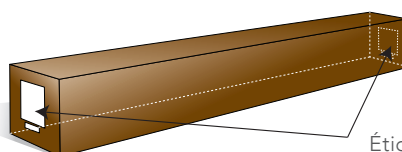

Carter

Aluminium noir
Système télescopique
Surface de projection facile à ajuster à votre dimension
Installation simple et facile en moins de 2 minutes
Poignée de transport

Garantie

2 ans

DÉTAILS

Vue de face

Vue de profil

Système de verrouillage sécurisé breveté

Hauteur réglable par molette

Housse de transport en option

CONDITIONNEMENT

Stockage horizontal nécessaire

Étiquettes

Formats	Toiles	REF LUMENE	Taille utile de l'image W x H cm	Diagonale (inch)	Dimensions hors-tout du carter L x A x P cm	Bords noirs et Extra-drop (mm)			Dimensions packaging (cm)	Poids net / brut (kg)	Code EAN
						Côtés (B1)	Bas (B2)	Haut (B3)			
4:3	BLANC MAT, BORDS NOIRS	PARADISE 130 V	122 x 91	60	138 x 30 x 10	35	700	25	148 x 15 x 19	4,6 / 6,1	3760108800885
		PARADISE 150 V	146 x 109	72	162 x 30 x 10	35	680	25	172 x 15 x 19	5,3 / 7,2	3700795106402
		PARADISE 170 V	163 x 122	80	179 x 30 x 10	35	800	25	197 x 15 x 19	6,2 / 8,3	3760108800892
		PARADISE 200 V	203 x 152	100	219 x 30 x 10	35	690	25	229 x 15 x 19	7,2 / 9,7	3700795105559
16:9		PARADISE 130 C	133 x 75	60	149 x 30 x 10	35	740	25	159 x 15 x 19	4,7 / 6,4	3760108800410
		PARADISE 150 C	155 x 87	70	171 x 30 x 10	35	850	25	181 x 15 x 19	5,4 / 7,3	3700795106419
		PARADISE 170 C	177 x 100	80	193 x 30 x 10	28	1020	25	203 x 15 x 19	6,1 / 8,2	3760108800427
		PARADISE 200 C	203 x 115	92	219 x 30 x 10	35	820	25	229 x 15 x 19	6,8 / 9,3	3700795105566
16:10		PARADISE 130 I	133 x 83	60	149 x 30 x 10	35	660	25	159 x 15 x 19	4,7 / 6,4	3700795105573
		PARADISE 150 I	155 x 96	70	171 x 30 x 10	35	750	25	181 x 15 x 19	5,4 / 7,3	3700795106426
		PARADISE 170 I	177 x 111	80	193 x 30 x 10	28	910	25	203 x 15 x 19	6,1 / 8,2	3700795105580
		PARADISE 200 I	203 x 127	100	219 x 30 x 10	35	700	25	229 x 15 x 19	6,8 / 9,3	3700795105597